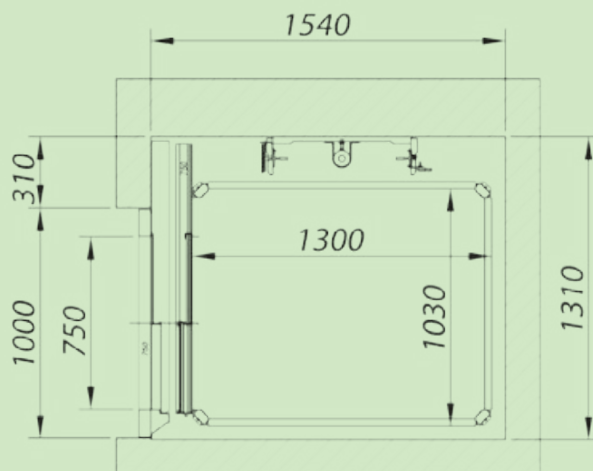

AVEC PORTE TÉLESCOPIQUE

Légende:

- L: Largeur de la cabine
- P: Profondeur de la cabine
- LH: Largeur de la cage en maçonnerie
- PH: Profondeur de la cage en maçonnerie
- LA: Largeur de la structure autoporteuse
- PA: Profondeur de la structure autoporteuse
- LN-PN: Ouverture de la porte
- LE-PE: Encombrement de la porte