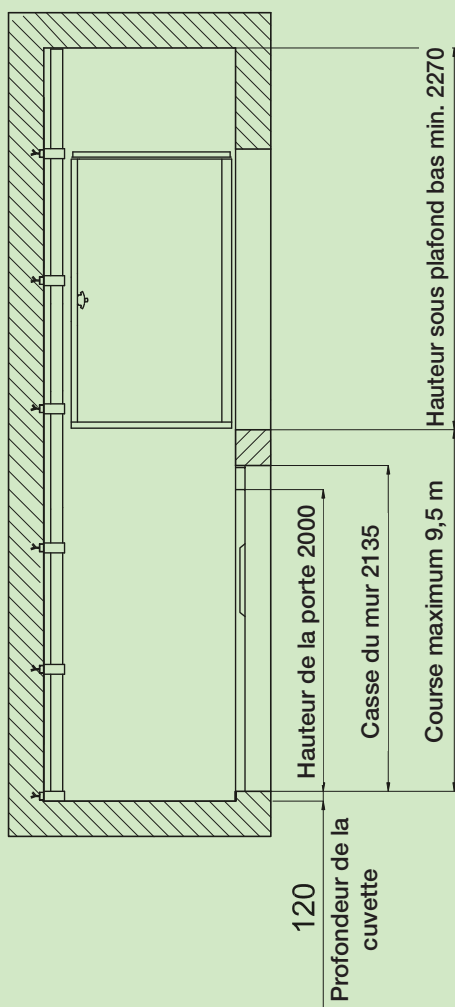

DIMENSIONS ET ESPACES D'ENCOMBREMENT