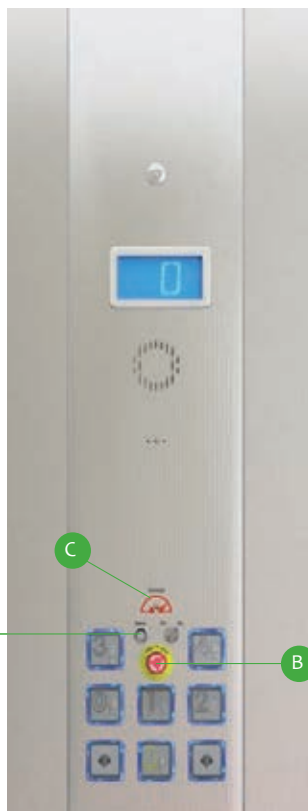

### Boîtiers de commande

- A) I-button, pour le contrôle électronique des accès
- B) bouton d'alarme
- C) indicateur de poids

Boîtier de bord

Bouton – poussoir à l'étage

- A) Afficheur LCD avec indicateur de parcours
- B) Touche d'appel: verte lorsque l'élévateur est libre, rouge lorsqu'il est occupé
- C) Haut-parleur
- D) I-button, pour le contrôle électronique des accès