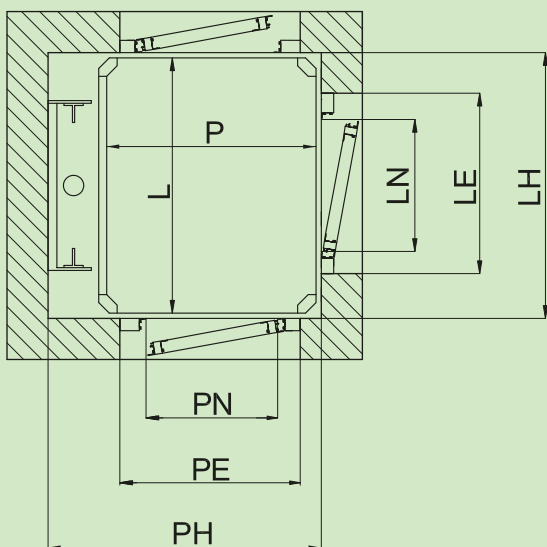

CAGE EN MAÇONNERIE