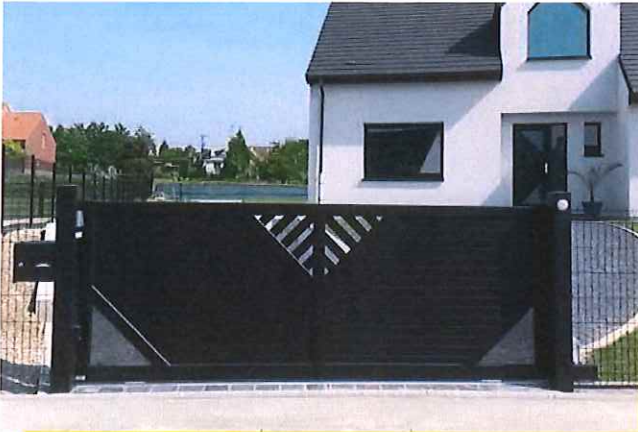

CREATION

+ + + = VOTRE IDÉE CRÉATIVE

APRÈS LA
THÉORIE,
LA PRATIQUE