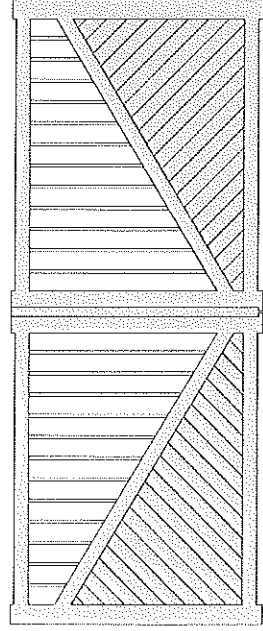

MARCILLY

NEUBOURG